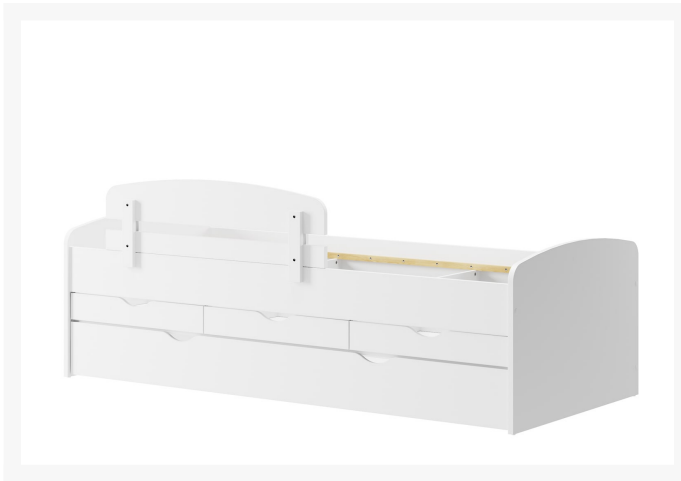

## Dodatkowe informacje

Linia	Trendline
Mebel zmontowany	Nie
Szerokość	105,00 cm
Wysokość	35,00 cm
Głębokość	5,00 cm
Wykonanie korpus	Całość wykonana z płyty meblowej foliowanej w kolorze uni

## Warianty produktu

---

Kolor:

Biały