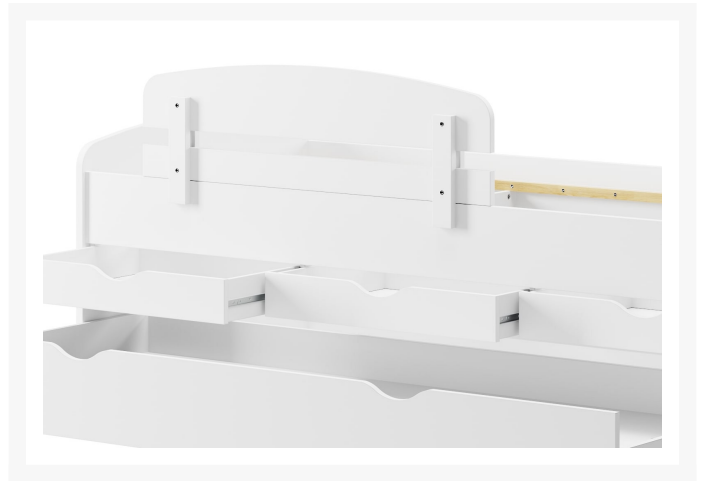

## Dodatkowe informacje

Linia	Trendline
Mebel zmontowany	Nie
Szerokość	105,00 cm
Wysokość	35,00 cm
Głębokość	5,00 cm
Wykonanie korpus	Całość wykonana z płyty meblowej foliowanej w kolorze uni

## Warianty produktu

---

Kolor:

Biały