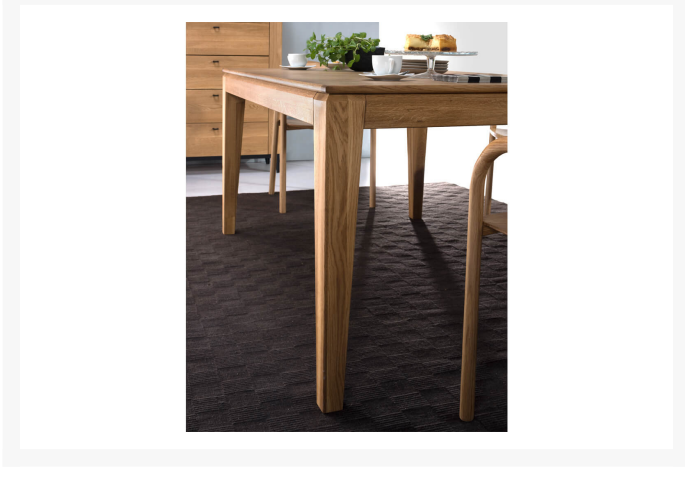

## Dodatkowe informacje

Linia	Prestigeline
Mebel zmontowany	Nie
Szerokość	160,00 cm
Szerokość po rozłożeniu	240
Wysokość	75,00 cm
Głębokość	100,00 cm
Kolorystyka	Dąb miodowy
Wykonanie nogi	Lite drewno dębowe / metalowe
Wykonanie blat	płyta meblowa w naturalnej okleinie dębowej / płyta + doklejka dębowa
Materiał	Lite drewno
Rodzaj mebla	Stojący
Rozkładany	Tak
Podnoszony	Nie
Pomieści krzesel	8
Elementy z litego drewna	Tak
Cichy domyk	Tak